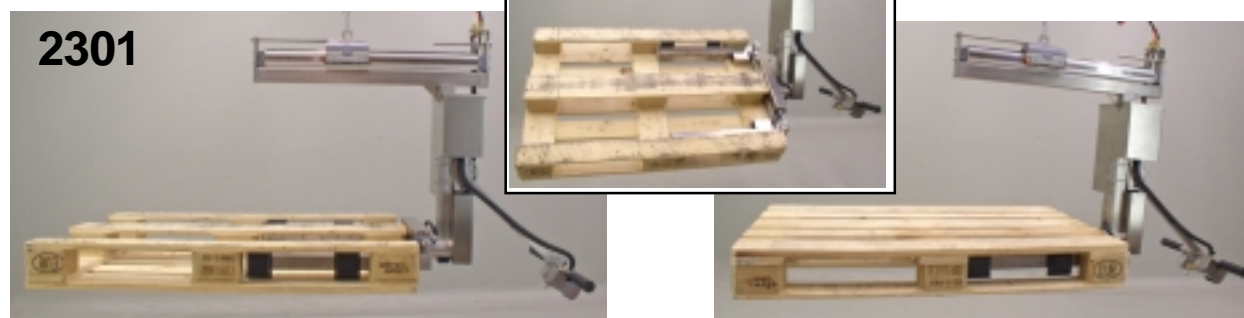

Pall hantering med Bal-Trol

Gripdon till Bal-Trol lyft utrustning

Lyfta och vända pallar

Gripa i kortsidan
och vända.
Ref 1151

Gripa och
ställa vertikalt.
Ref 1279

Lyfta pallar

Gripa och lyfta.
Ref 2307

Gripa och lyfta.
Ref 1338

Lyfta och rotera pallar

Gripa från sidan och
rotera. Ref 2301

Gör hanteringen enklare med
Bal-Trol pall lyften från

LIFTS ALL

Pall hantering med Bal-Trol

Lyfta pallar och pallkragar

Gripa från sidan.
Ref 1140

Gripa pall kra-
gar från sidan.
Ref 1175

- Säker- integrerad anti-jump funktion
- Liten luftförbrukning- ekonomiskt
- Justerbar hastighet upp/ner
- Minimalt underhåll
- Enkel installation
- Tystgående

LIFTS ALL