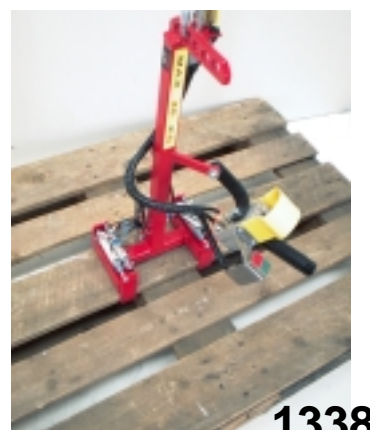

Pall hantering med Bal-Trol

Gripdon till Bal-Trol lyft utrustning

Lyfta och vända pallar

Gripa i kortsidan
och vända.
Ref 1151

Gripa och
ställa vertikalt.
Ref 1279

Lyfta pallar

Gripa och lyfta.
Ref 2307

Gripa och lyfta.
Ref 1338

Lyfta och rotera pallar

Gripa från sidan och
rotera. Ref 2301

Gör hanteringen enklare med
Bal-Trol pall lyften från

LIFTS ALL

Pall hantering med Bal-Trol

Lyfta pallar och pallkragar

Gripa från sidan.
Ref 1140

Gripa pall kra-
gar från sidan.
Ref 1175

- Säker- integrerad anti-jump funktion
- Liten luftförbrukning- ekonomiskt
- Justerbar hastighet upp/ner
- Minimalt underhåll
- Enkel installation
- Tystgående

LIFTS ALL